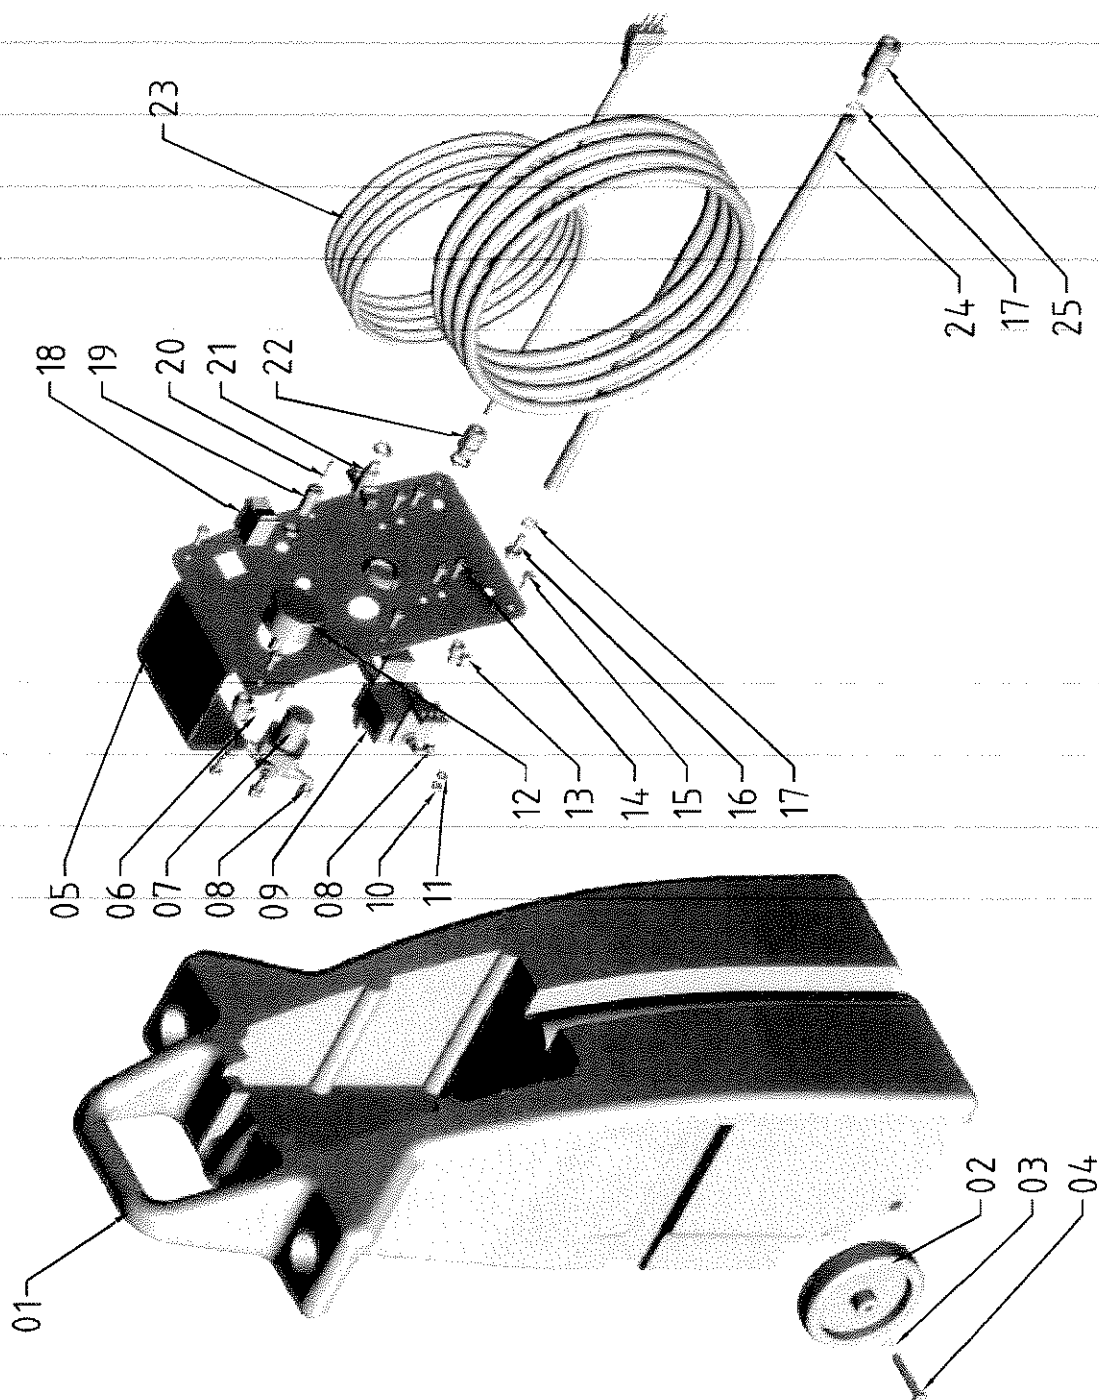

(C)2011 Werther Polska
do użytku wewnętrznego
nieautoryzowane użycie prawnie zabronione

POS	COD	ITALIANO	ENGLISH	FRANÇAIS	DEUTSCH	ESPAÑOL	Q.TY
01	060010002	SERBATOIO 24 LT.	24 LITRES TANK	RESERVOIR 24 LT.	TANK 24 LT.	DEPÓSITO 24 LT	1
02	NR0010011	RUOTA	WHEEL	ROUE	RAD	RUEDA	2
03	NC0010008	RONDELLA	WASHER	RONDELLE	UNTERLAGSCHEIBE	ARANDELA	2
04	NA2010016	VITE	SCREW	VIS	SCHRAUBE	TORNILLO	2
05	060010003	PANNELLO	PANEL	PANNEAU	BLECH	PANEL	1
06	NT0100034	RACCORDO	FITTING	RACCORD	VERSCHARUBUNG	RACOR	1
07	NT0100032	REGOLATORE DI PRESSIONE	PRESSURE REGULATOR	PRESSION REGULATOR	PRESST REGULATOR AUS	REGOLATOR DE PRESIÓN	1
08	NT0010075	RACCORDO	FITTING	RACCORD	VERSCHARUBUNG	RACOR	6
09	098010040	POMPA	PUMP	POMPE	PUMPE	BOMBA	1
10	NB1010003	DADO	NUT	ECROU	MUTTER	TUERCA	5
11	NC0010007	RONDELLA	WASHER	RONDELLE	UNTERLAGSCHEIBE	ARANDELA	5
12	NT0010078	MANOMETRO	GAUGE	MESURE	LEHRE	GALGA	1
13	NT0010077	RACCORDO	FITTING	RACCORD	VERSCHARUBUNG	RACOR	1
14	NA6010002	VITE	SCREW	VIS	SCHRAUBE	TORNILLO	4
15	NA4010010	VITE	SCREW	VIS	SCHRAUBE	TORNILLO	8
16	NT0010056	RACCORDO	FITTING	RACCORD	VERSCHARUBUNG	RACOR	1
17	NG0010001	FASCETTA	CLAMP	COLLIER	BRIDE	ABRAZADERA	2
18	402030002	INTERRUTTORE	SWITCH	INTERRUPTEUR	SCHALTER	INTERRUPTOR	1
19	402040022	PORTAFUSIBILE	FUSE HOLDER	PORTE FUSIBLE	PORTA FUSIBLE	PORTA FUSIBLE	1
20	402040029	FUSIBILE	FUSE	FUSIBLE	SICHERUNG	FUSIBLE	1
21	NT0020024	VALVOLA	VALVE	SOUPAPE	VENTIL	VALVULA	1
22	402010005	PRESSACAVO	FAIR-LEAD	PRESSE-ETOIPE	KABELVERSCHRAUBUNG	RACOR CABLE	1
23	400021002	CAVO	CABLE	CABLE	KABEL	CABLE	1
24	401010056	TUBO	PIPE	TUYAU	GEWINDEFROHR	TUBO	1
25	NT0010076	ATTACCO RAPIDO	CONNECTOR	RACCORD RAPIDE	SCHNELLANSCHLUSS	ACOPLAMIENTO RAPIDO	1