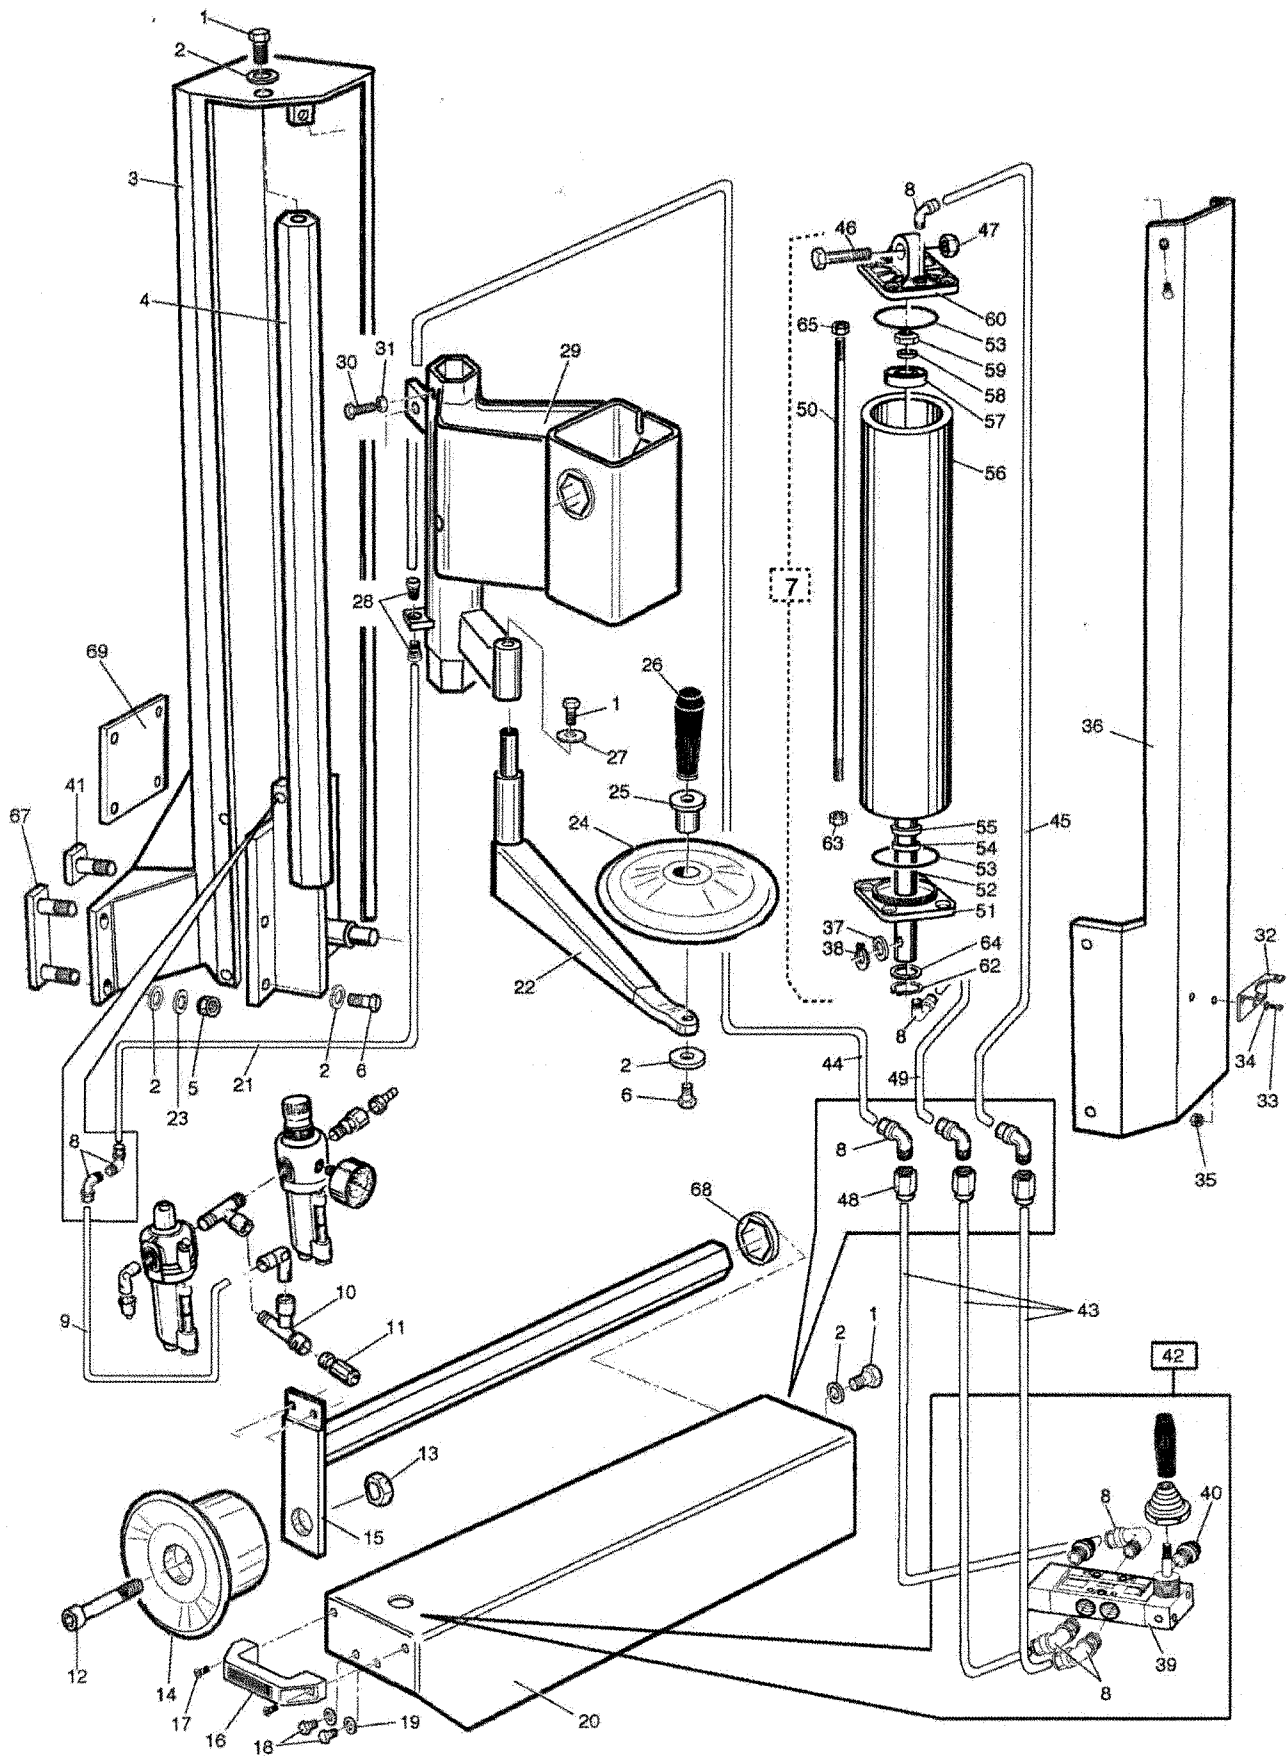

ASSISTANT 4

(C)2011 Werther Polska
do użytku wewnętrznego
nieautoryzowane użycie prawnie zabronione

Ref	Code	Descrizione	Description
1	4399966	VITE TE 10x20 8.8 5739	SCREW M10x20 - 8.8
2	4399378	RONDELLA 10 (10,5x21x2)ZNT6592	WASHER D.10 (10,5x21x2)
3	6208816	BASAMENTO ASSISTANT4	ASSISTANT4 BASE
4	2108815	PALO VERT. ASSISTANT4	VERTICAL ARM ASSISTANT4
5	4399969	DADO M10 6S ALTO ZNT 5587	NUT M10
6	4399786	VITE TE 10x30 8.8 5739	SCREW M10x30 8.8
7	2008332	GR.CILINDRO HELP 3 INT.	HELP 3 CYLINDER UNIT
8	4198618	RACCORDO 6520 1/8"-6	UNION 6520 1/8" - 6
9	3002110	TUBO RILSAN 6X4 L=580	RILSAN HOSE D.6x4 L=580
10	4199818	RACCORDO 2070 1/4"	UNION 1/4"
11	4198882	RACCORDO 6500 1/4"-6 S.RAPIDO	6500 QUICK UNION 1/4"-6
12	4397454	VITE TCEI M20x90 8.8 5931	SCREW 20x90 8.8
13	4399810	DADO M20 6S BASSO ZNT 5589	NUT M20
14	3008433	RULLO ST.D.102 L120 PVC GRIGIO	BEAD BREAK. ROLLER D.102 L=120
15	2107116	BRACCIO OR.ES.36 ASSISTANT4	HORIZONTAL ARM
16	4297851	MANIGLIA A PONTE ABS PICCOLA	HANDLE
17	4398672	VITE TSPEI M 6x16 10.9 5933	SCREW 6x16 10.9
18	4398723	VITE TE 6x12 8.8 5739	SCREW 6x12 8.8
19	4399988	RONDELLA 6 (6,4x12x1,6)ZNT6592	WASHER 6 (6,4x12x1,6)
20	6208853	COPERCHIO B.O. ASSISTANT4	HORIZONTAL ARM COVER
21	3002828	SPIRALE POLIURET. 6X4 L=1200	SPIRAL D.6x4 L=1200
22	6607546	BRACCIO DISC.ST.H3 L605-NERO	BEAD BREAKING DISK ARM L=605
23	4398682	ROND.GROWER D.10 ZNT 1751	GROWER WASHER D.10
24	3008886	DISCO STALLONATORE	BEAD BREAKING DISK
25	3008862	PERNO SUP.DISCO ST.BRUNITO	DISK UPPER PIN
26	4297980	IMPUGNATURA CON PERNO M10X20	HANDLE WITH PIN M10x20
27	3002311	RONDELLA D.10x45x4 -ZINCATA	WASHER D.10x45x4
28	4198993	RACCORDO 6510 1/8"-6 S.RAPIDO	QUICK UNION 1/8"-6
29	6207548	SCORREVOLE HELP 3-ROSSO C.	HELP 3 SLIDE
30	4398901	VITE OTTONE TE M10x20 5739	SCREW 10x20
31	4399967	DADO M10 6S BASSO ZNT 5589	NUT M10
32	3008841	SQUADRETTA LUBR. BIG - ZNT	KEEP PLATE
33	4399905	VITE TE 4x12 8.8 5739	SCREW M4x12 8.8
34	4399903	RONDELLA 4 (4,5x12x1,5)ZNT6593	WASHER 4 (4,5x12x1,5)
35	4398995	DADO AUTOBL.M 4 BASSO.6S. 7474	SELF-LOCKING NUT M4
36	6208817	COPERCHIO ASSISTANT4	ASSISTANT4 COVER
37	4399981	RONDELLA 12 (13x24x2,5)ZNT6592	WASHER 12 (13x24x2,5)
38	4399864	ANELLO SEEGER E D.12 7436	SEEGER RING D.12
39	4198285	VALVOLA 5 VIE 228-53-31-9-1/2	5-WAYS VALVE
40	4199610	SILENZIATORE 1 SFE 1/8"	SILENCER 1/8"
41	2108784	VITE ANTIROTAZIONE H.3-BRUN.	ANTIROTATION SCREW H.3
42	2006996	GR.VALVOLA ASSISTANT3-4	VALVE UNIT
43	3000143	TUBO RILSAN 6X4 L=480	RILSAN HOSE D.6x4 L=480
44	3000218	TUBO RILSAN 6X4 L=1200	RILSAN HOSE D.6x4 L=1200
45	3001630	TUBO RILSAN 6X4 L=960	RILSAN HOSE 6x4 L=960
46	3000599	PERNO X CROC. M12 L=50 TCEI	PIN L=50
47	4399865	DADO AUTOBL.M12 BASSO.6S. 7474	SELF-LOCKING NUT M12
48	4198904	VEDI 4198172	UNION 6463 1/8" 6
49	3002709	TUBO RILSAN 6X4 L=1570	RILSAN HOSE 6/4 L=1570
50	3008334	VITE PRIGION. M8x1,25x522 ZNT	STUD BOLT 8x1,25x522