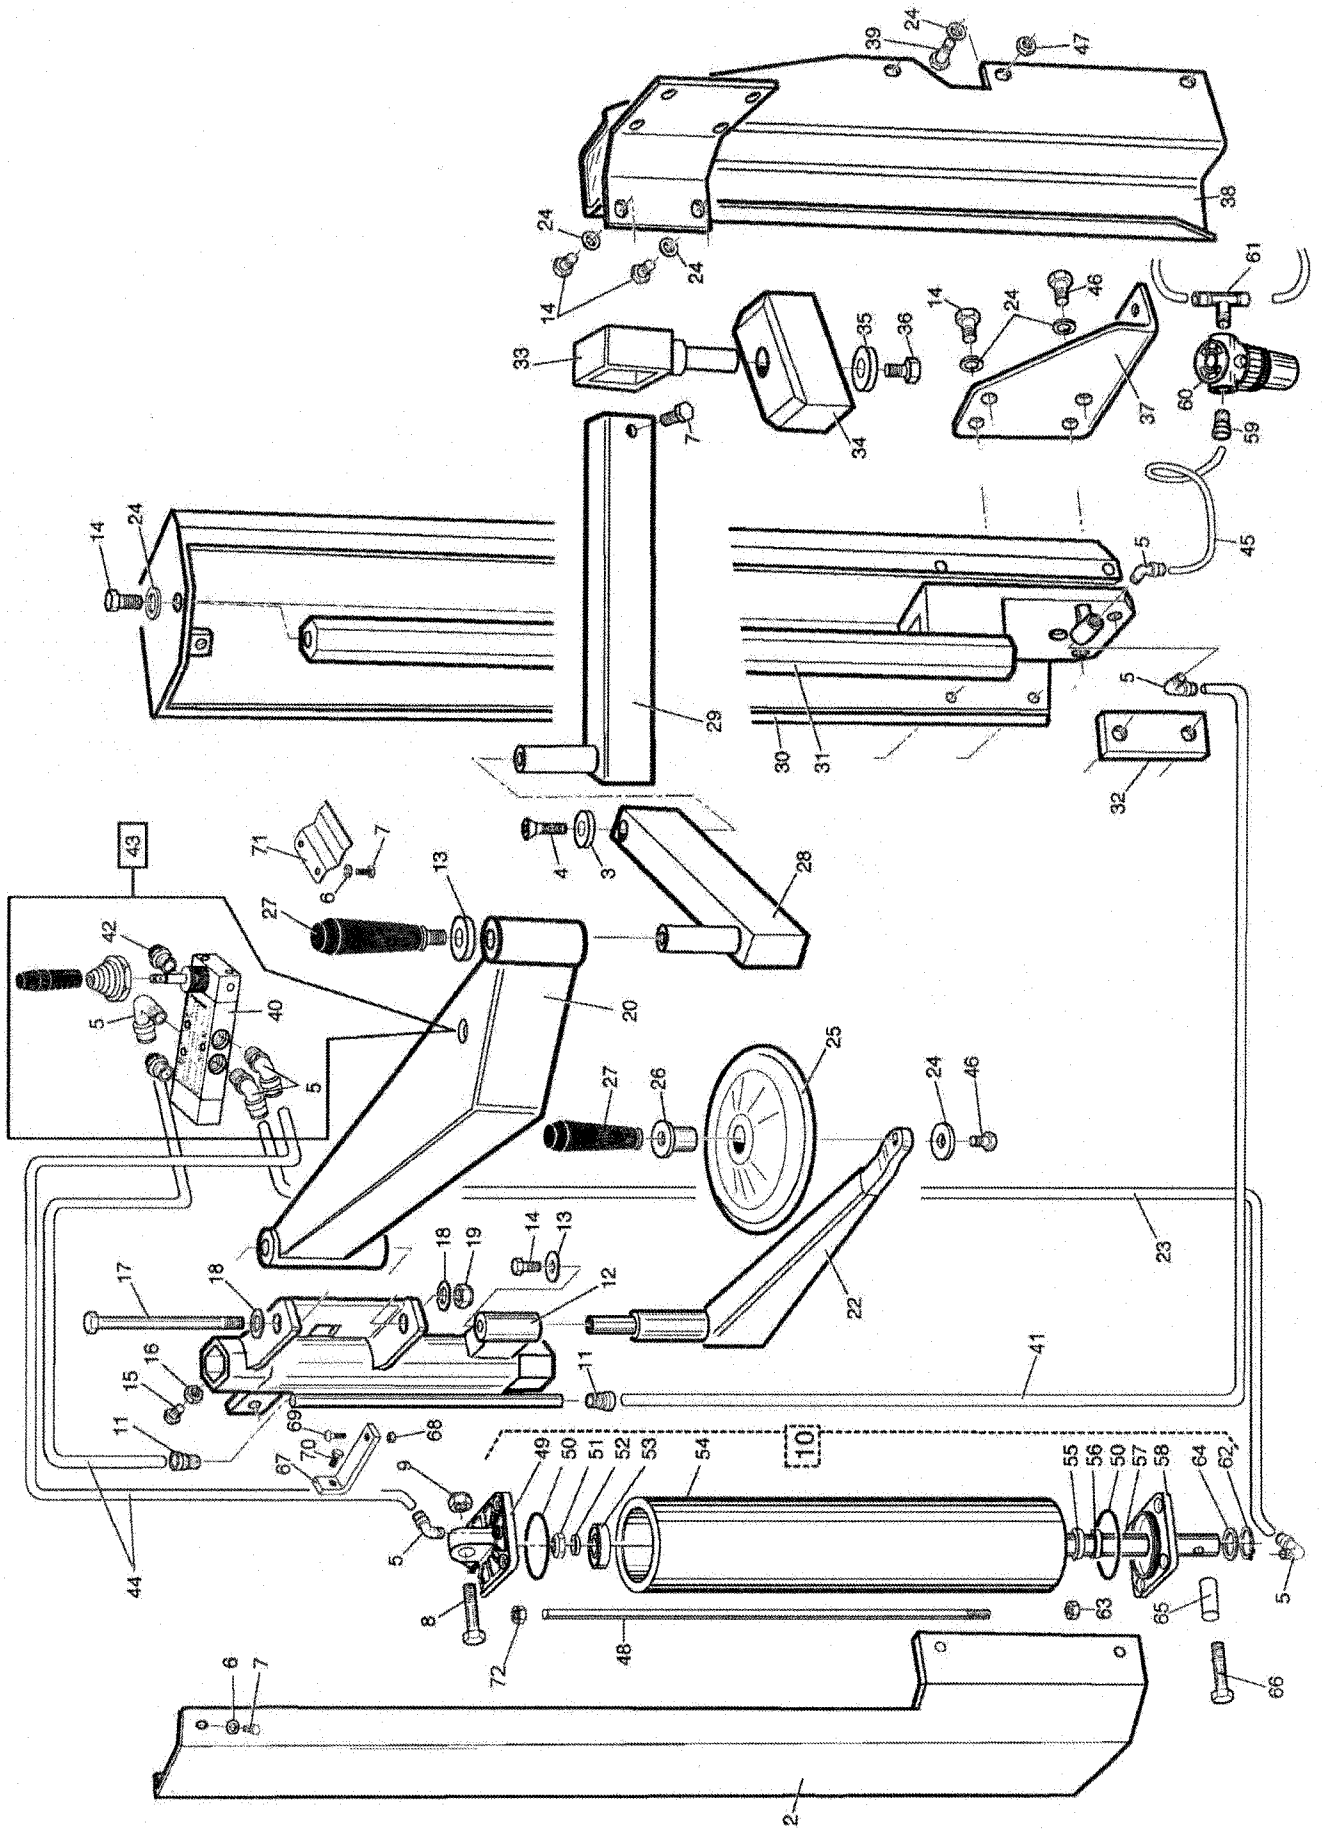

ASSISTANT 3

Ref	Codart	Descrizione	Description
2	6208820	COPERCHIO ASSISTANT3	ASSISTANT3 COVER
3	4399120	VITE TSPEI M10x20 10.9 5933	SCREW 10x20 10.9
4	3009088	RONDELLA D.10x45x4 -SVASATA	WASHER D. 10x45x4
5	4198618	RACCORDO 6520 1/8"-6	UNION 6520 1/8" - 6
6	4399998	RONDELLA 6 (6,4x12x1,6)ZNT6592	WASHER 6 (6,4x12x1,6)
7	4398723	VITE TE 6x12 8.8 5739	SCREW 6x12 8.8
8	3000599	PERNO X CROC. M12 L=50 TCEI	PIN L=50
9	4399885	DADO AUTOBL.M12 BASSO.6S. 7474	SELF-LOCKING NUT M12
10	2008857	GR.CILINDRO ASSISTANT3	CYLINDER UNIT
11	4198993	RACCORDO 6510 1/8"-6 S.RAPIDO	QUICK UNION 1/8"-6
12	6208981	SCORREVOLE ASSISTANT3	ASSISTANT3 SLIDE
13	3002311	RONDELLA D.10x45x4 -ZINCATA	WASHER D.10x45x4
14	4399966	VITE TE 10x20 8.8 5739	SCREW M10x20 - 8.8
15	4398901	VITE OTTONE TE M10x20 5739	SCREW 10x20
16	4399967	DADO M10 6S BASSO ZNT 5589	NUT M10
17	4398107	VITE TE 16x180 8.8 P.F. 5737	SCREW TE 16x180 8.8
18	4398828	RONDELLA 16 (17x30x3) ZNT 6592	WASHER 16 (17x30x3)
19	4399963	DADO AUTOBL.M16 BASSO.6S. 7474	SELF-LOCKING NUT M16
20	6207542	BRACCIO 1 ASSISTANT3	ASSISTANT3 ARM 1
22	6607545	BRACCIO DISC. ASSISTANT3	BEAD BREAKING DISK ARM L=425
23	3000218	TUBO RILSAN 6X4 L=1200	RILSAN HOSE D.6x4 L=1200
24	4399378	RONDELLA 10 (10,5x21x2)ZNT6592	WASHER D.10 (10,5x21x2)
25	3006886	DISCO STALLONATORE	BEAD BREAKING DISK
26	3006882	PERNO SUP.DISCO ST.BRUNITO	DISK UPPER PIN
27	4297980	IMPUGNATURA CON PERNO M10X20	HANDLE WITH PIN M10x20
28	6208982	BRACCIO 2 ASSISTANT3	ASSISTANT3 ARM 2
29	2108983	BRACCIO 3 ASSISTANT3	ASSISTANT3 ARM 3
30	6208819	BASAMENTO ASSISTANT3	ASSISTANT3 BASE
31	2108818	PALÒ VERT. ASSISTANT3	VERTICAL ARM ASSISTANT3
32	3007781	PIASTRA FISS.COL/BASAM.-BRUN.	FIXING PLATE
33	2108798	SCORR.BRACCIO 3 P.A.3-ZNT B.	ARM 3 SLIDE
34	3006904	PREMITAL.50x90x110 PVC GRIGIO	BEAD PRESSING TOOL 50x90x110
35	4399863	RONDELLA 8 (9x24x2) ZNT 6593	WASHER 8 (9x24x2)
36	4399298	VITE TCEI M 8x16 8.8 5931	SCREW M 8x16 8.8
37	6206888	STAFFA ASSISTANT3	SUPPORT
38	6206887	COLONNA BASE ASSISTANT3	ASSISTANT3 BASE COLUMN
39	4399228	VITE TE 10x25 8.8 5739	SCREW TE 10x25 8.8
40	4198285	VALVOLA 5 VIE 228-53-31-9-1/2	5-WAYS VALVE
41	3002928	SPIRALE POLIURET. 6X4 L=1200	SPIRAL D.6x4 L=1200
42	4198610	SILENZIATORE 1 SFE 1/8"	SILENCER 1/8"
43	2006996	GR.VALVOLA ASSISTANT3-4	VALVE UNIT
44	3000146	TUBO RILSAN 6X4 L=750	RILSAN HOSE D.6x4 L=750
45	3001630	TUBO RILSAN 6X4 L=960	RILSAN HOSE 6x4 L=960
46	4399796	VITE TE 10x30 8.8 5739	SCREW M10x30 8.8
47	4399969	DADO M10 6S ALTO ZNT 5587	NUT M10
48	3008860	VITE PRIGION. M8x1,25x437 ZNT	STUD BOLT M8x1,25x437
49	3002293	FLANGIA POSTER. CIL. AUT.	BACK FLANGE
50	4298822	ANELLO OR 842 D.68,26x3,53	O-RING D.68,26x3,53
51	4399934	DADO M12 METALTRIBLOK SPEC.	NUT M12
52	4398753	RONDELLA 12,5x30x3 ZNT.	WASHER D.12,5x30x3
53	4198856	PISTONE MONOBLOCCO TDUOP D.75	PISTON D.75
54	3008858	CAMICIA CIL. P.A.3 L=405	CYLINDER LINER L=405
55	3199601	RASCH.BID. NSW 20-30-6 XNU01	OIL SCRAPER
56	4298823	NASTRO DI GUIDA ASTA CILINDRO	GUIDE IN NYLON
57	3008859	ASTA CIL. P.A.3 D.20 L=458	CYLINDER SHAFT D.20 L=458
58	3002294	FLANGIA ANTER. CIL. AUT.	FRONT FLANGE
59	4198298	RACCORDO 6510 1/4"-6 S.R.	6510 UNION 1/4"-6
60	4197996	REGOLATORE 1/4 0-510kPa(=5BAR)	REGULATOR 1/4 0-510 kPa (5BAR)
61	4198885	RACCORDO 6430 1/4"-8 S.RAPIDO	6430 QUICK UNION 1/4"-8
62	3199599	ANELLO SEEGER I D.30 JV	SEEGER RING D.30
63	4397678	DADO FLANGIATO M8 ZNT DIN 8923	FLANGE NUT M8