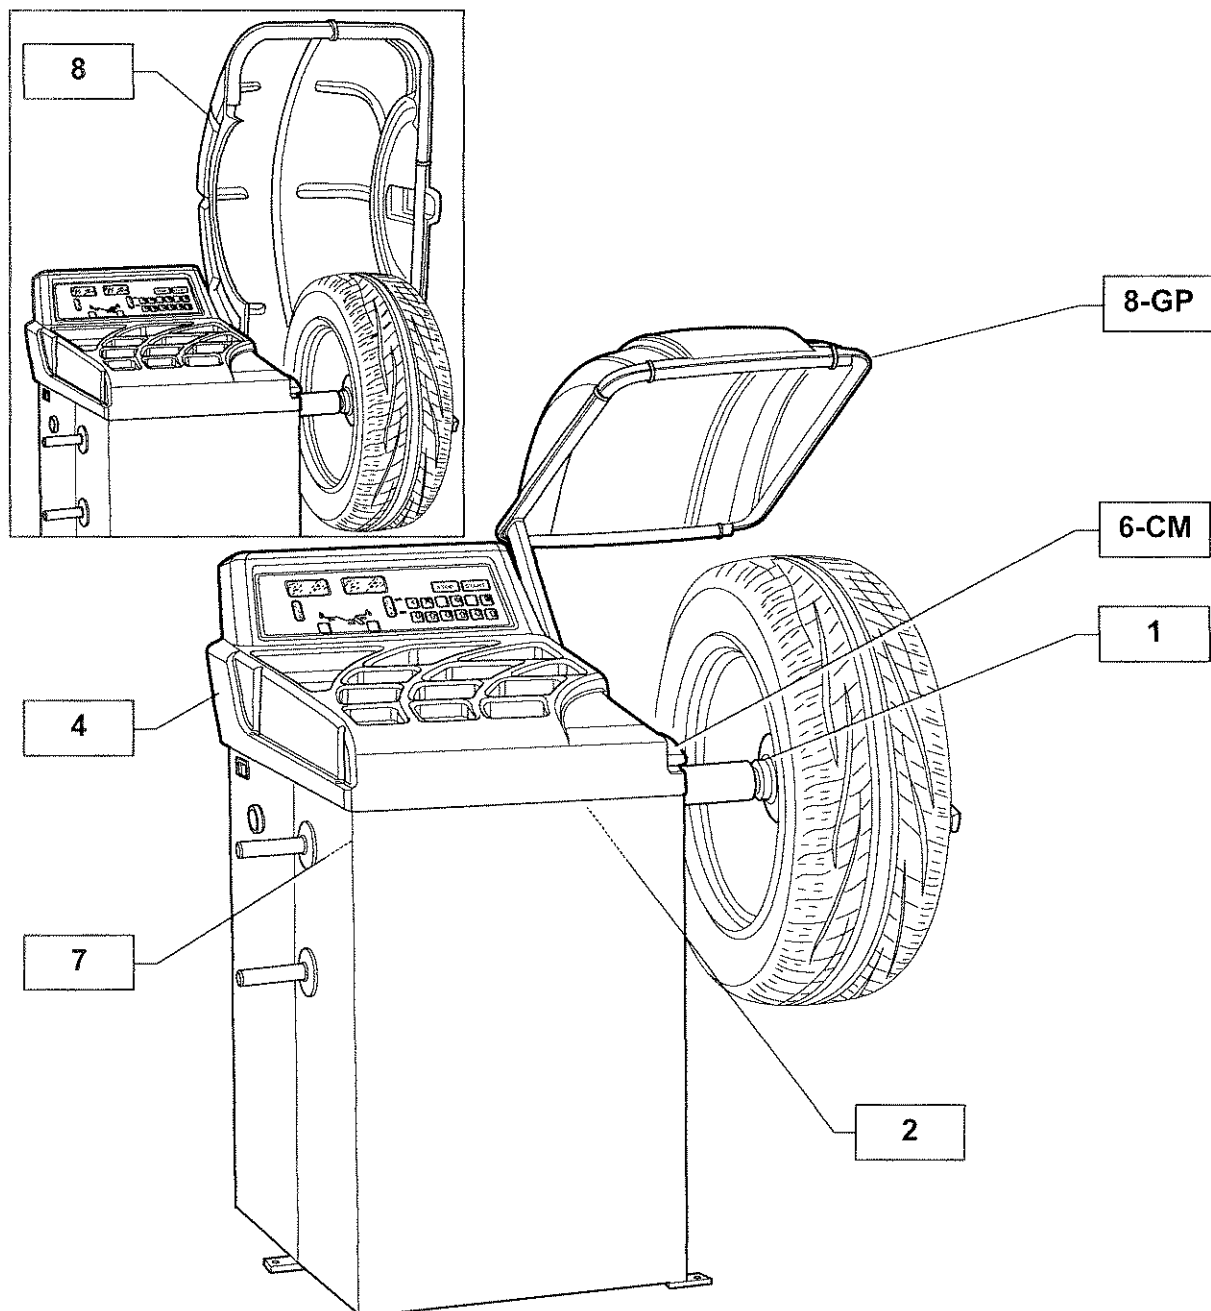

(C)2011 Werther Polska
do użytku wewnętrznego
nieautoryzowane użycie prawnie zabronione

D0348-1	0374-1	1	MANDRINO	SHAFT ASSEMBLY
D0309-2	0348-2	2	MOTORE+DATORE DI FASE+ TRASDUTTORI PIEZO	MOTOR+POSITION PICK-UP+ PIEZO TRANSDUCER
D0370-4	0370-4	4	BASAMENTO (1)	CASING (1)
D0179-6-CM	0179-6	6-CM	CALIBRO DISTANZA (MANUALE)	DISTANCE GAUGE (MANUAL)
D0309-7	538-7	7	POTENZA	POWER UNIT
D538-8-GP	538-8	8-GP	PROTEZIONE RUOTA "GP"	WHEEL GUARD "GP"
D0109-8	0370-8	8	PROTEZIONE RUOTA	WHEEL GUARD

* Particolari reperibili in commercio

* Parts on the market

D0348-1	0374-1	1	DORN	BROCHE	MANDRIL
D0309-2	0348-2	2	MOTOR+PHASENGEBER+PIEZOGEBER	MOTEUR+DONNEUR DE PHASE+TRANSDUCTEURS PIEZO	MOTOR+CAPTADOR DE FASE+TRANSDUCTORES PIEZOELECTRICOS
D0370-4	0370-4	4	SOCKEL (1)	BASE (1)	BASE (1)
D0179-6-CM	0179-6	6-CM	ABSTAND MESSLEHRE (MANUELL)	CALIBRE DISTANCE (MANUEL)	CALIBRE DISTANCIA (MANUAL)
D0309-7	538-7	7	NETZEINHEIT	PUISSANCE	POTENCIA
D538-8-GP	538-8	8-GP	RADSCHUTZVERKLEIDUNG "GP"	PROTECTION ROUE "GP"	PROTECCION RUEDA "GP"
D0109-8	0370-8	8	RADSCHUTZVERKLEIDUNG	PROTECTION ROUE	PROTECCION RUEDA