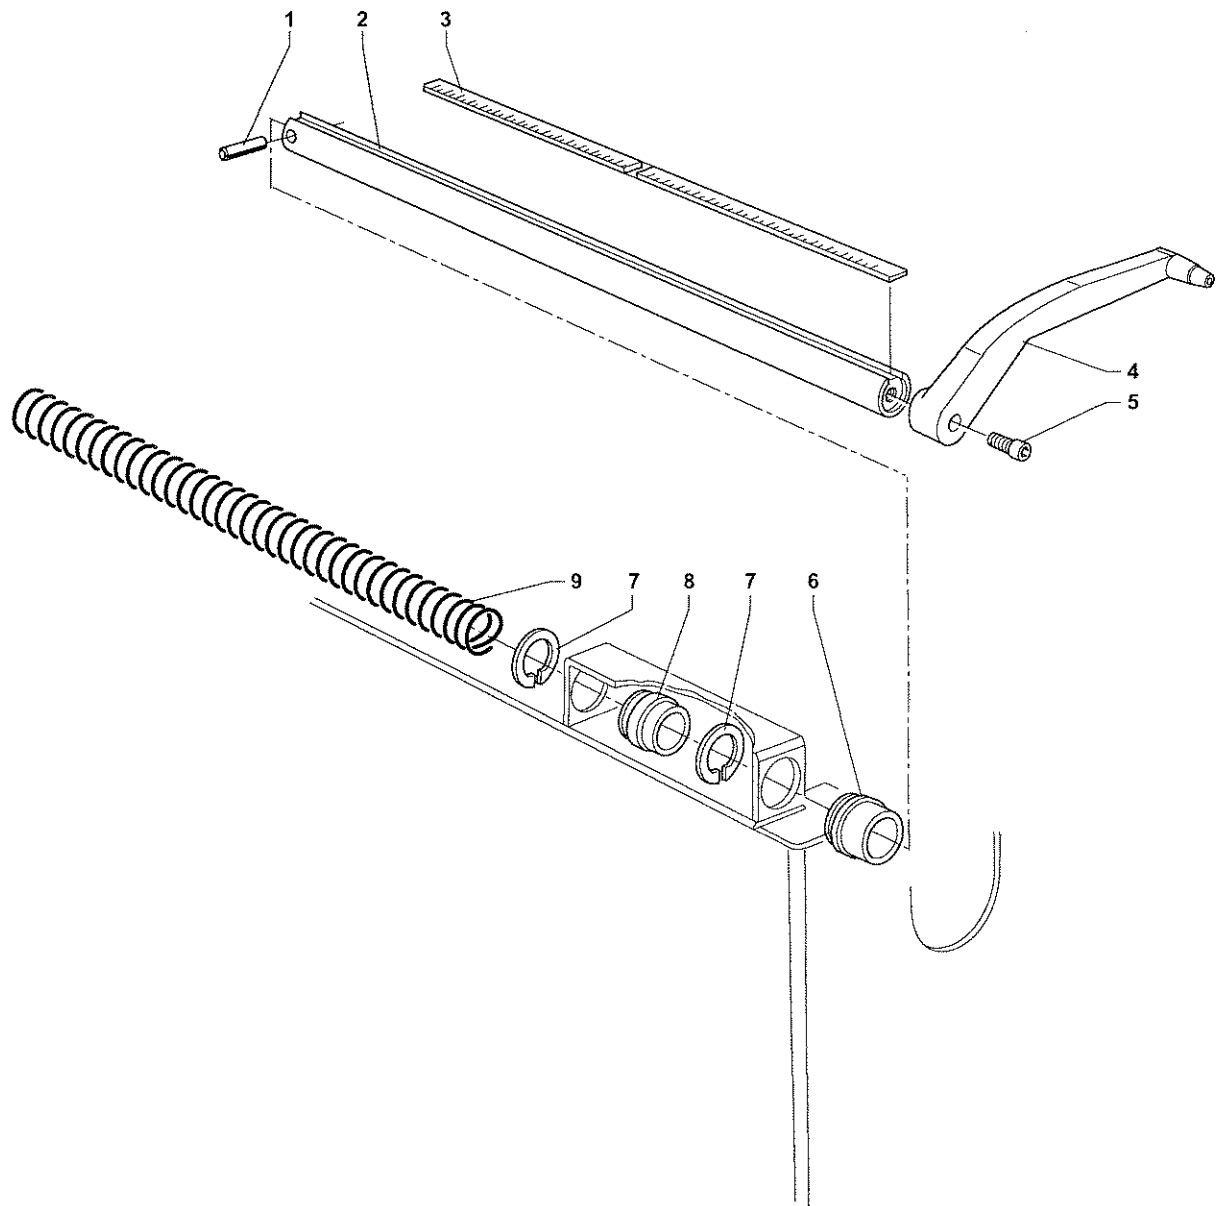

6-CM

N.	CODE	DATA	N.	CODE	DATA	N.	CODE	DATA
1	335310040	*						
2	420527928							
3	040142902							
4	21FC47315							
5	312120071	*						
6	217019284							
7	344100300	*						
8	217019283							
9	181206560