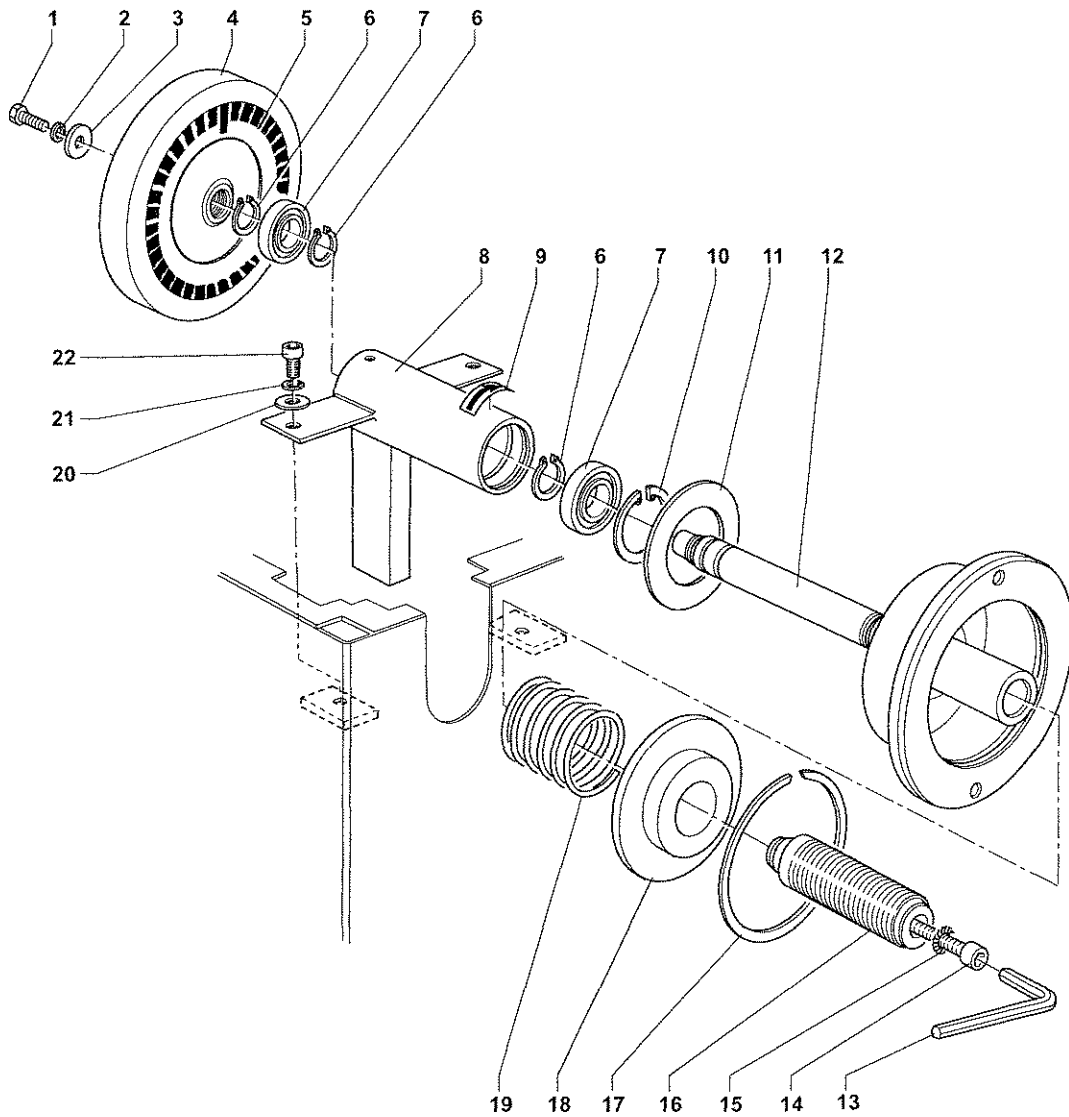

* Particolari reperibili in commercio

* Parts on the market

D0348-1	0374-1	1	DORN	BROCHE	MANDRIL
D0309-2	0348-2	2	MOTOR+PHASENGEBER+PIEZOGEBER	MOTEUR+DONNEUR DE PHASE+TRANSDUCTEURS PIEZO	MOTOR+CAPTADOR DE FASE+TRANSDUCTORES PIEZOELECTRICOS
D0370-4	0370-4	4	SOCKEL (1)	BASE (1)	BASE (1)
D0179-6-CM	0179-6	6-CM	ABSTAND MESSLEHRE (MANUELL)	CALIBRE DISTANCE (MANUEL)	CALIBRE DISTANCIA (MANUAL)
D0309-7	538-7	7	NETZEINHEIT	PUISSANCE	POTENCIA
D538-8-GP	538-8	8-GP	RADSCHUTZVERKLEIDUNG "GP"	PROTECTION ROUE "GP"	PROTECCION RUEDA "GP"
D0109-8	0370-8	8	RADSCHUTZVERKLEIDUNG	PROTECTION ROUE	PROTECCION RUEDA

* Handelsübliche Teile

* Pièces se trouvant dans le commerce

* Piezas que se encuentran en el mercado

N.	CODE	DATA	N.	CODE	DATA	N.	CODE	DATA
1	311225120	*	11	04FM40630		21	325046008	*
2	325046010	*	12	42FM41391	Ø 40	22	312120093	*
3	326035011	*	13	114008002	*			
4	42FM49794		14	312120137	*			
5	04FM38621		15	325047011	*			
6	341000025	*	16	42FM51744	Ø 40 L = 205			
7	020600503	*	17	344200118	*			
8	42FM60997		18	42FP41056				
9	040010101		19	181198630				
10	342000047	*	20	326035009	*			

N.	CODE	DATA	N.	CODE	DATA	N.	CODE	DATA
1	86SD59084		11	310230512	*	20	325035010	*
2	325046003	*	12	50FG59009	230V/50-60 Hz	21	321212010	*
3	42SD36228		12	50FG61456	115V/50-60 Hz	22	940701232	
4	315231018	*	13	348009014	*	23	345122515	
5	67M60192A		14	07FG41057	230V	24	326035011	*
6	325035003	*	14	07FG39089	115V-EUR-USA	25	105110165	
7	321232003	*	15	326035004	*	26	105114744	
8	311220072	*	16	312120035	*	27	940701233	
9	325046006	*	17	325046004	*			
10	325035006	*	19	080077004				

6-CM

N.	CODE	DATA	N.	CODE	DATA	N.	CODE	DATA
1	335310040	*						
2	420527928							
3	040142902							
4	21FC47315							
5	312120071	*						
6	217019284							
7	344100300	*						
8	217019283							
9	181206560							