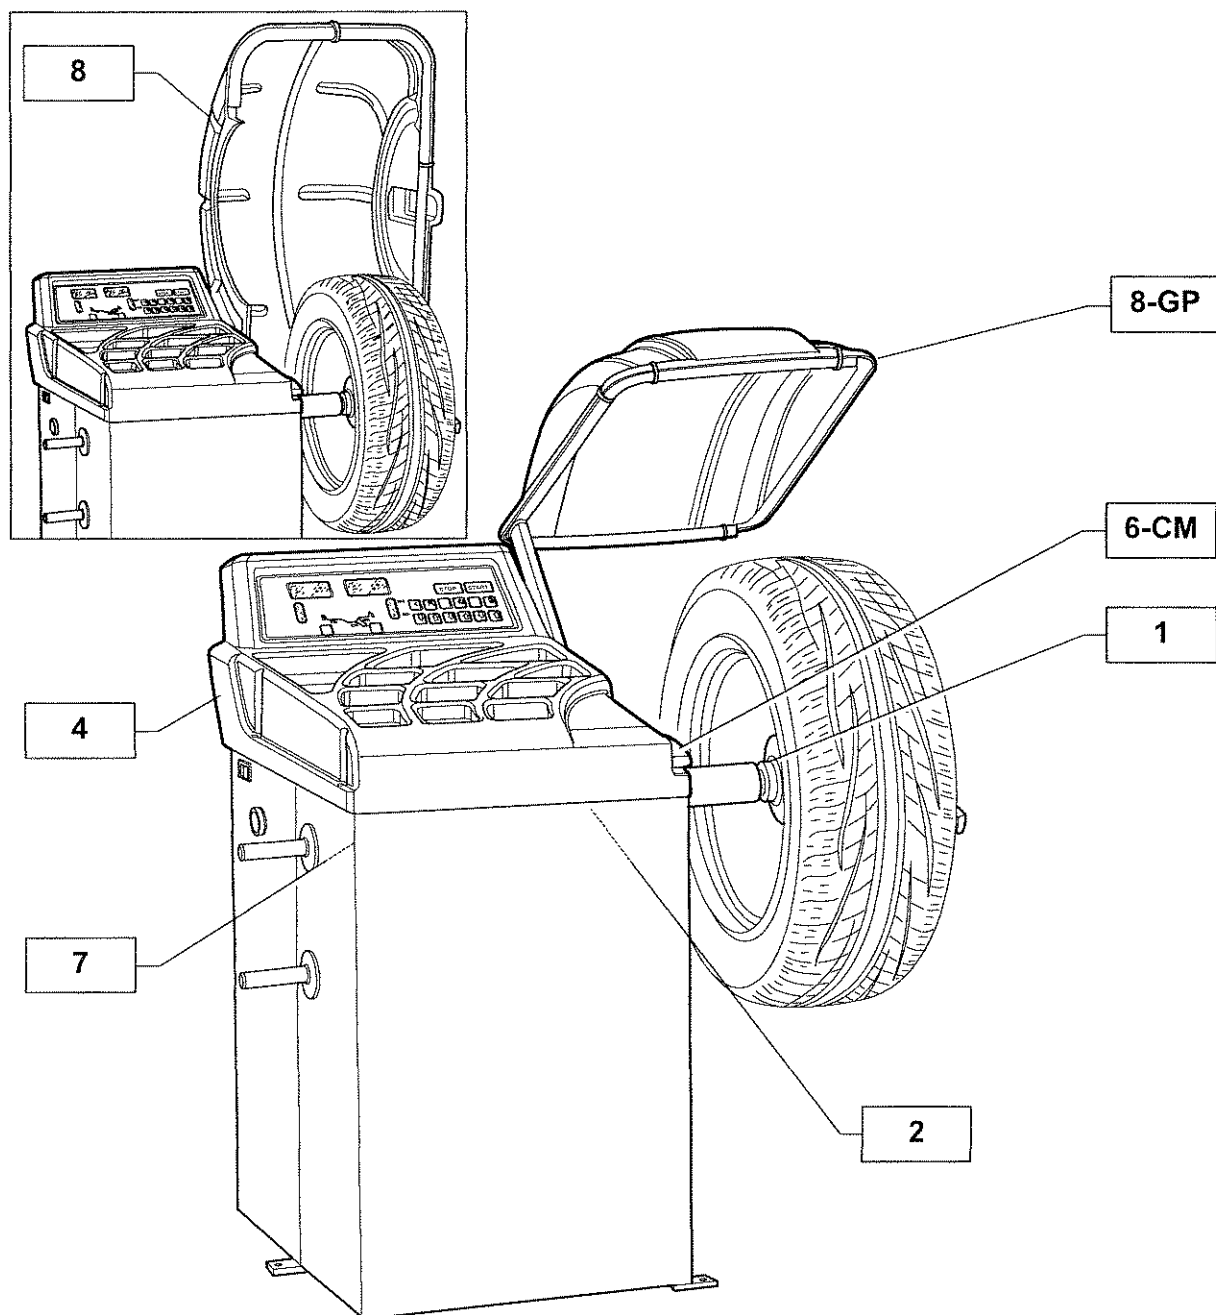

(C)2011 Werther Polska
do użytku wewnętrznego
nieautoryzowane użycie prawnie zabronione

D0348-1	0374-1	1	MANDRINO	SHAFT ASSEMBLY
D0309-2	0348-2	2	MOTORE+DATORE DI FASE+ TRASDUTTORI PIEZO	MOTOR+POSITION PICK-UP+ PIEZO TRANSDUCER
D0370-4	0370-4	4	BASAMENTO (1)	CASING (1)
D0179-6-CM	0179-6	6-CM	CALIBRO DISTANZA (MANUALE)	DISTANCE GAUGE (MANUAL)
D0309-7	538-7	7	POTENZA	POWER UNIT
D538-8-GP	538-8	8-GP	PROTEZIONE RUOTA "GP"	WHEEL GUARD "GP"
D0109-8	0370-8	8	PROTEZIONE RUOTA	WHEEL GUARD

* Particolari reperibili in commercio

* Parts on the market

D0348-1	0374-1	1	DORN	BROCHE	MANDRIL
D0309-2	0348-2	2	MOTOR+PHASENGEBER+PIEZOGEBER	MOTEUR+DONNEUR DE PHASE+TRANSDUCTEURS PIEZO	MOTOR+CAPTADOR DE FASE+TRANSDUCTORES PIEZOELECTRICOS
D0370-4	0370-4	4	SOCKEL (1)	BASE (1)	BASE (1)
D0179-6-CM	0179-6	6-CM	ABSTAND MESSLEHRE (MANUELL)	CALIBRE DISTANCE (MANUEL)	CALIBRE DISTANCIA (MANUAL)
D0309-7	538-7	7	NETZEINHEIT	PUISSANCE	POTENCIA
D538-8-GP	538-8	8-GP	RADSCHUTZVERKLEIDUNG "GP"	PROTECTION ROUE "GP"	PROTECCION RUEDA "GP"
D0109-8	0370-8	8	RADSCHUTZVERKLEIDUNG	PROTECTION ROUE	PROTECCION RUEDA