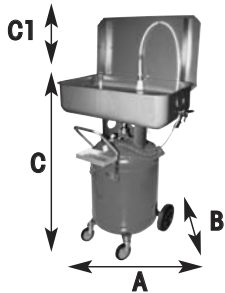

DATI TECNICI - TECHNICAL DATA - DONNÉES TECHNIQUES TECHNISCHE DATEN - DATOS TECNICOS

	1970	1971	1970.E
A (mm)	810	800	755
B (mm)	510	630	525
C (mm)	1010	1150	875
C1 (mm)	430	430	460
Capacità - Capacity - Capacité Capazität - Capacidad	60	70	65
Alimentazione - Power supply - Stromversorgung Alimentación - Alimentación	pneumatic	pneumatic	electric 220 V
Peso - Weight - Poids Gewicht - Peso	57,2 kg	64,5 kg	25 kg